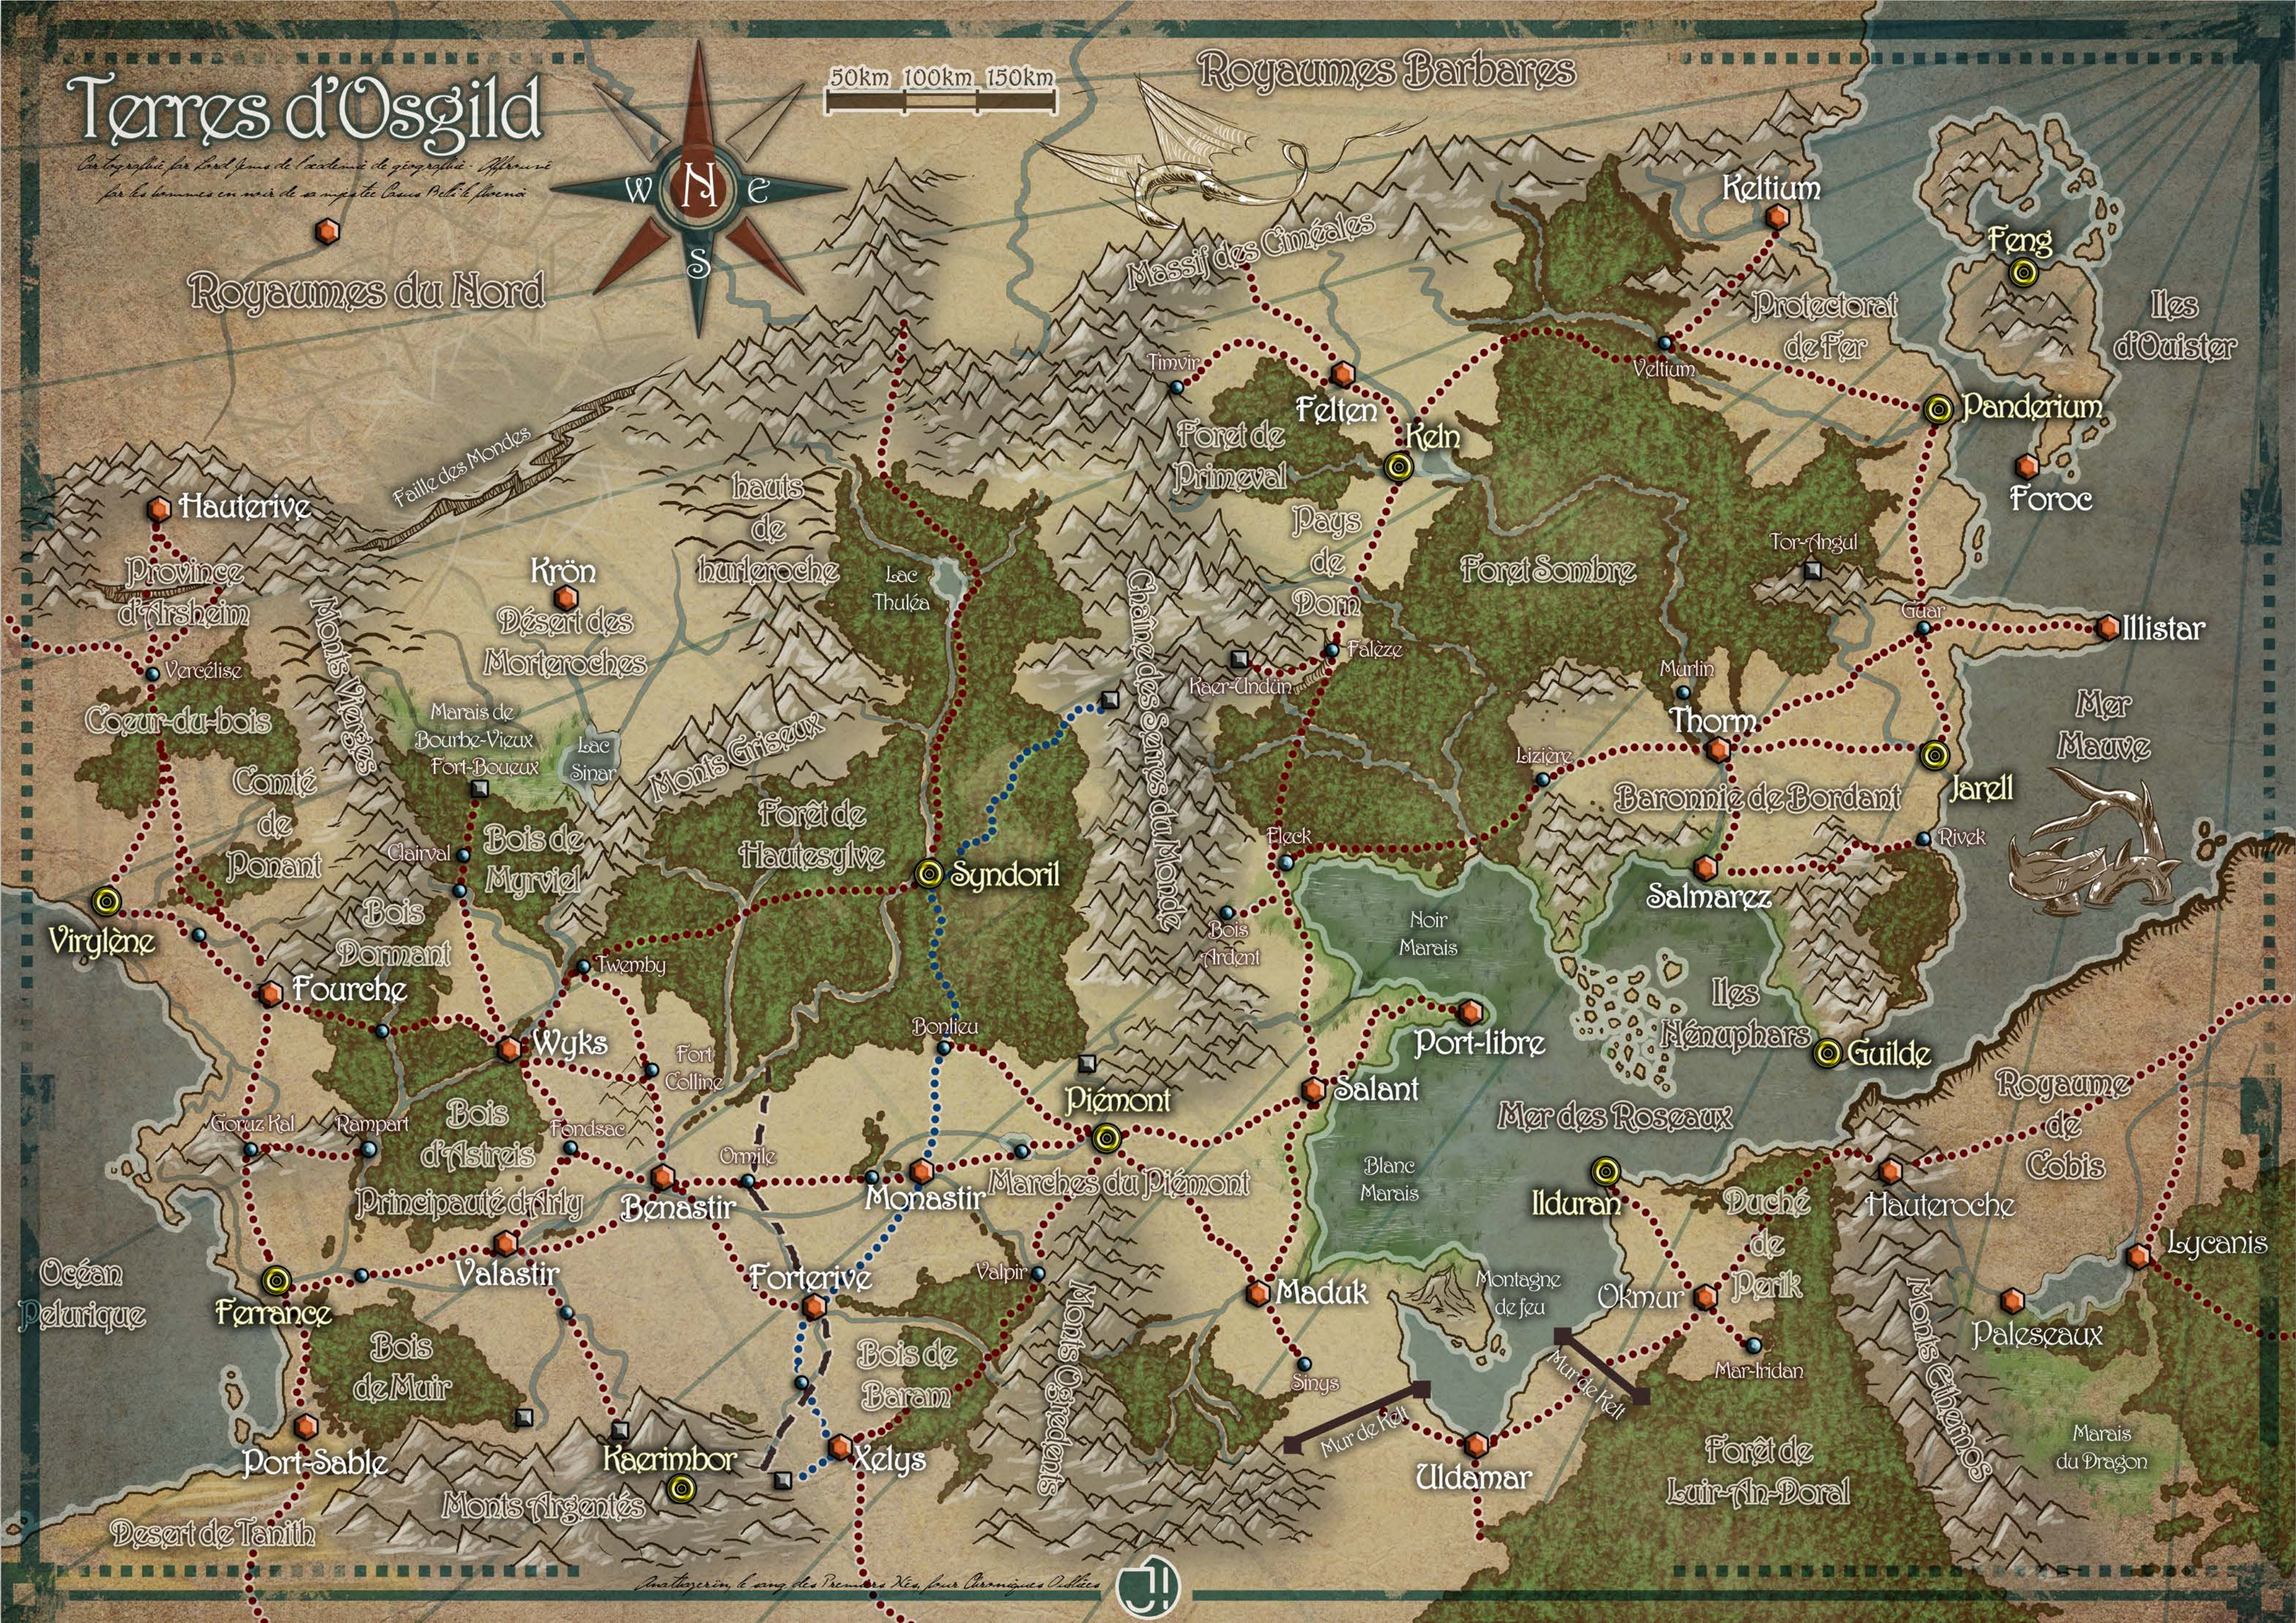

Terres d'Osgild

Cartographie par Jems de l'académie de géographie - Approuvé par les hommes en noir de sa majesté Casus Belli le forgeron

50km 100km 150km

Royaumes Barbares

Anathazérin, le sang des Premiers Nés, pour Chroniques Oubliées